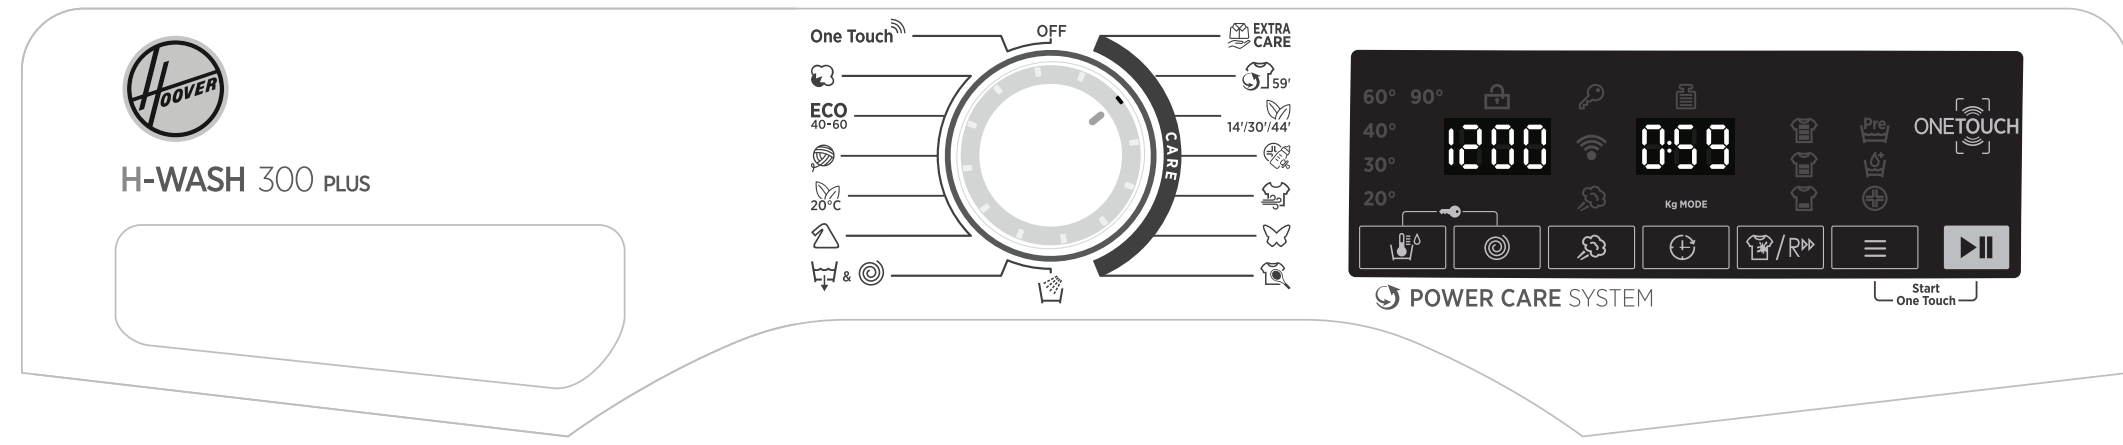

1. EN A: Prewash B: Softeners C: Washing D: washing powder
   IT A: Prelavaggio B: Ammorbidente C: Lavaggio D: detersivo in polvere
   DE A: Vorwäsche B: Weichspüler C: Waschen D: Waschpulver
   ES A: Prelavado B: Suavizante C: Lavado D: detergente en polvo
   FR A: Prelavage B: Adoucissant C: Washing D: lessive en poudre
   BG A: Предпране B: Омекотител C: Пране D: прах за пране
   HR A: Pretpranje B: Omekšivači C: Pranje D: praškasti deteržent
   HU A: Előmosás B: Óblító C: Mosás D: mosópor
   SL A: Predpranje B: Mehčalec C: Pranje D: pralni prašek
   SR A: Predpranje B: Omekšivač C: Pranje D: Praškasti deteržent
   CS A: Předpírka B: Změkčovače C: Praní D: Prášek na praní
   PL A: Pranie Wstępne B: Środek Zmiękczający C: Pranie D: proszek do prania
   RO A: Prespălare B: Balsam De Rufe C: Spălare D: Detergent pudra
   SK A: Predpírka B: Zmäkčovače C: Pranie D: Prací prášok
   TR A: Ön yıkama B: Yumuşatıcılar C: Yıkama D: toz deterjan
   UKR A: Попереднє Прання B: Пом'якшувач C: Прання D: пральний порошок
   EL A: Προ-Πλύση B: Μαλακτικά C: Κυριώς Πλύση D: Απορρυπαντικό σε Σκόνη
   NL A: Voorwas B: Wasverzachter C: Hoofdwas D: waspoeder
   PT A: Pré Lavagem B: Aditivos C: Lavagem D: Detergente em pó
   DA A: Forvask B: Blødgøringsmidler C: Vask D: vaskepulver
   SV A: Förtvätt B: Sköljmedel C: Tvätt D: tvättmedel
   FI A: Esipesu B: Huuhteluaine C: Pesu D: pesujauhe
   NO A: Forvask B: Skylløs C: Vask D: vaskepulver

4