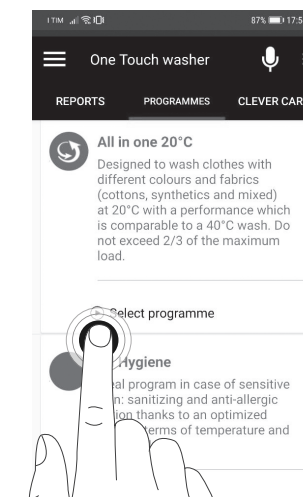

4

5

6

DAILY APP USAGE

1

2

3

4

5

6

Download the **Hoover Wizard** App

To download any other further information in your language, please go to:
go.he.services/hm-300-lp

Scaricare l'app **Hoover Wizard**

Per ulteriori informazioni collegarsi al sito:
go.he.services/hm-300-lp

Laden Sie die **Hoover Wizard** App aus dem App Store herunter.

Um weitere Informationen in Ihrer Sprache herunterzuladen, gehen Sie bitte zu:
go.he.services/hm-300-lp

Descarga la App **Wizard de Hoover**