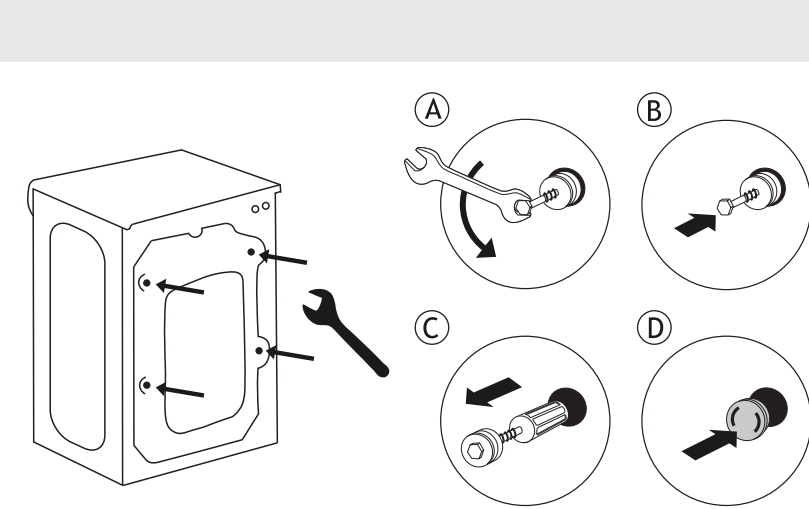

1

2

PROGRAMS