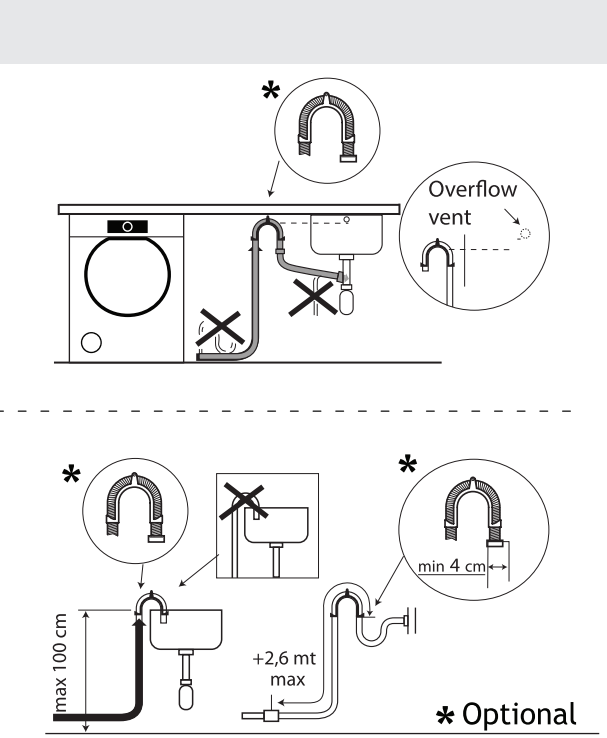

4

OPTIONS

3

Program	kg (MAX.)								°C	Options	
	7	8	9	10	11	12	13	14		2	1
90°	7	8	9	10	11	12	13	14	90°	•	•
ECO 40-60	7	8	9	10	11	12	13	14	60°	•	•
30°	1	2	2	2	2	2,5	2,5	2,5	30°	•	•
20°C	7	8	9	10	11	12	13	14	20°	•	•
60°	3,5	4	4,5	5	5,5	6	6,5	7	60°	•	•
30°	-	-	-	-	-	-	-	-	-	-	-
40°	2,5	2,5	2,5	2,5	3	3	3,5	3,5	30°	△	•
40°	2,5	2,5	2,5	2,5	3	3	3,5	3,5	40°	•	•
60°	2	2	2	2	3	3	3,5	3,5	60°	•	•
14'	1	1,5	1,5	1,5	1,5	2	2	2	30°	•	•
14'/30'/44'	2,5	2,5	2,5	2,5	2,5	3	3	3	40°	•	•
44'	3,5	3,5	3,5	3,5	3,5	4	4	4	40°	•	•
59'	7	8	9	10	11	12	13	14	40°	•	•
EXTRA CARE	3,5	4	4,5	5	5,5	6	6,5	7	30°	•	•
One Touch	WI-FI										