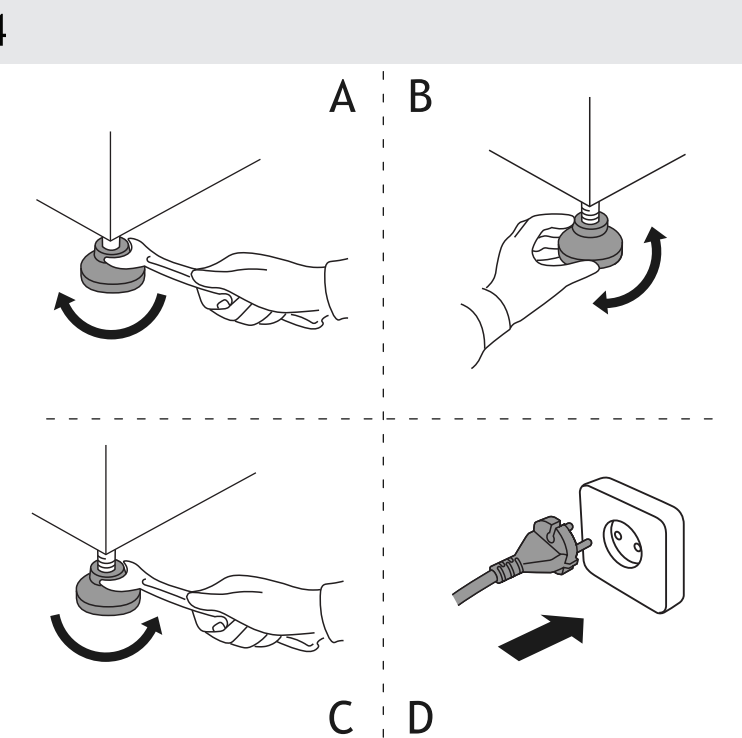

4

OPTIONS

3

Program	kg (MAX.)								°C	Options	
	7	8	9	10	11	12	13	14		2	1
90°	7	8	9	10	11	12	13	14	90°	•	•
ECO 40-60	7	8	9	10	11	12	13	14	60°	•	•
30°	1	2	2	2	2	2,5	2,5	2,5	30°	•	•
20°C	7	8	9	10	11	12	13	14	20°	•	•
60°	3,5	4	4,5	5	5,5	6	6,5	7	60°	•	•
30°	-	-	-	-	-	-	-	-	-	-	-
40°	2,5	2,5	2,5	2,5	3	3	3,5	3,5	30°	△	•
40°	2,5	2,5	2,5	2,5	3	3	3,5	3,5	40°	•	•
60°	2	2	2	2	3	3	3,5	3,5	60°	•	•
14'	1	1,5	1,5	1,5	1,5	2	2	2	30°	•	•
14'/30'/44'	2,5	2,5	2,5	2,5	2,5	3	3	3	40°	•	•
44'	3,5	3,5	3,5	3,5	3,5	4	4	4	40°	•	•
59'	7	8	9	10	11	12	13	14	40°	•	•
EXTRA CARE	3,5	4	4,5	5	5,5	6	6,5	7	30°	•	•
One Touch	WI-FI										