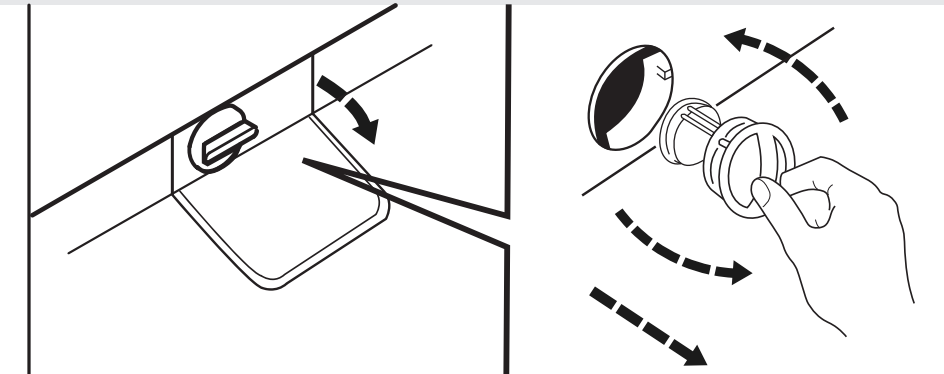

4

OPTIONS

3

Program	kg (MAX.)								°C	Options	
	7	8	9	10	11	12	13	14		2	1
90°	7	8	9	10	11	12	13	14	90°	•	•
ECO 40-60	7	8	9	10	11	12	13	14	60°	•	•
30°	1	2	2	2	2	2,5	2,5	2,5	30°	•	•
20°C	7	8	9	10	11	12	13	14	20°	•	•
60°	3,5	4	4,5	5	5,5	6	6,5	7	60°	•	•
30°	-	-	-	-	-	-	-	-	-	-	-
40°	2,5	2,5	2,5	2,5	3	3	3,5	3,5	30°	△	•
40°	2,5	2,5	2,5	2,5	3	3	3,5	3,5	40°	•	•
60°	2	2	2	2	3	3	3,5	3,5	60°	•	•
14'	1	1,5	1,5	1,5	1,5	2	2	2	30°	•	•
14'/30'/44'	2,5	2,5	2,5	2,5	2,5	3	3	3	40°	•	•
44'	3,5	3,5	3,5	3,5	3,5	4	4	4	40°	•	•
59'	7	8	9	10	11	12	13	14	40°	•	•
EXTRA CARE	3,5	4	4,5	5	5,5	6	6,5	7	30°	•	•
One Touch	WI-FI										