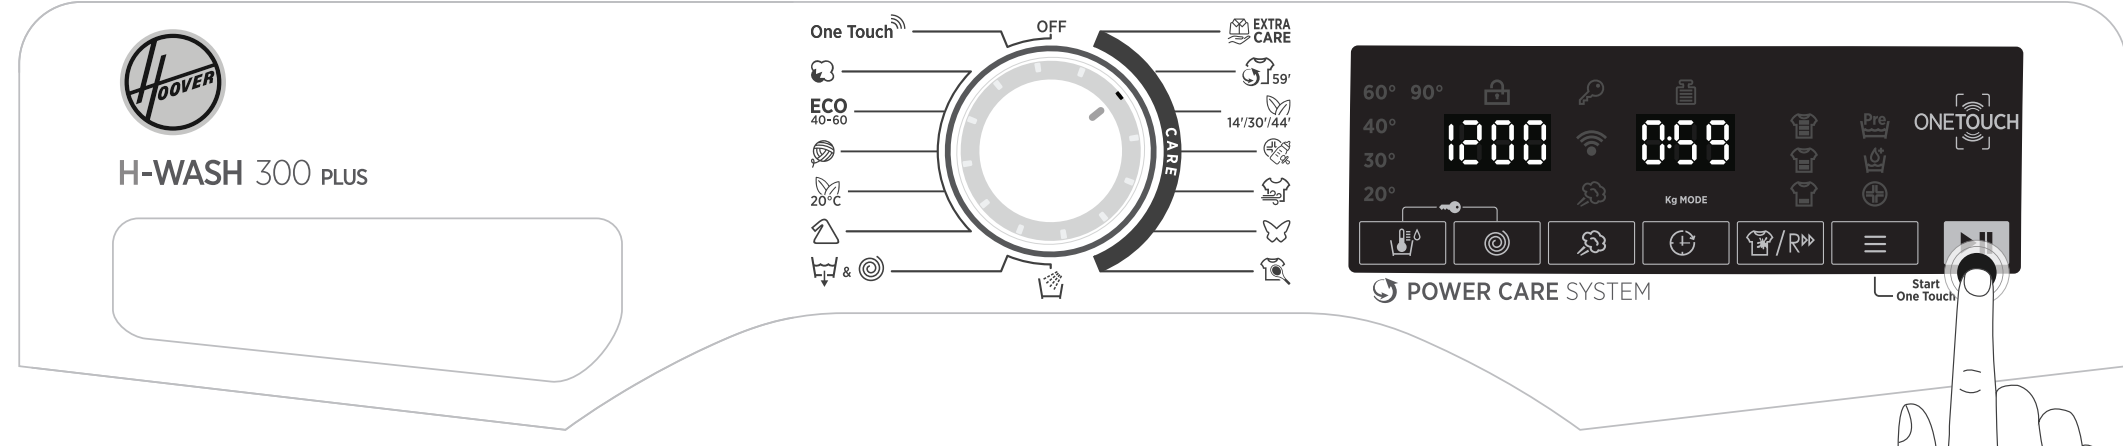

1. EN A: Prewash B: Softeners C: Washing D: washing powder
   IT A: Prelavaggio B: Ammorbidente C: Lavaggio D: detersivo in polvere
   DE A: Vorwäsche B: Weichspüler C: Waschen D: Waschpulver
   ES A: Prelavado B: Suavizante C: Lavado D: detergente en polvo
   FR A: Prelavage B: Adoucissant C: Washing D: lessive en poudre
   BG A: Предпране B: Омекотител C: Пране D: прах за пране
   HR A: Pretpranje B: Omekšivači C: Pranje D: praškasti deteržent
   HU A: Előmosás B: Óblító C: Mosás D: mosópor
   SL A: Predpranje B: Mehčalec C: Pranje D: pralni prašek
   SR A: Predpranje B: Omekšivač C: Pranje D: Praškasti deteržent
   CS A: Předpírka B: Změkčovače C: Praní D: Prášek na praní
   PL A: Pranie Wstępne B: Środek Zmiękczający C: Pranie D: proszek do prania
   RO A: Prespălare B: Balsam De Rufe C: Spălare D: Detergent pudra
   SK A: Predpírka B: Zmäkčovače C: Pranie D: Prací prášok
   TR A: Ön yıkama B: Yumuşatıcılar C: Yıkama D: toz deterjan
   UKR A: Попереднє Прання B: Пом'якшувач C: Прання D: пральний порошок
   EL A: Προ-Πλύση B: Μαλακτικά C: Κυριώς Πλύση D: Απορρυπαντικό σε Σκόνη
   NL A: Voorwas B: Wasverzachter C: Hoofdwas D: waspoeder
   PT A: Pré Lavagem B: Aditivos C: Lavagem D: Detergente em pó
   DA A: Forvask B: Blødgøringsmidler C: Vask D: vaskepulver
   SV A: Förtvätt B: Sköljmedel C: Tvätt D: tvättmedel
   FI A: Esipesu B: Huuhteluaine C: Pesu D: pesujauhe
   NO A: Forvask B: Skylløs C: Vask D: vaskepulver

4